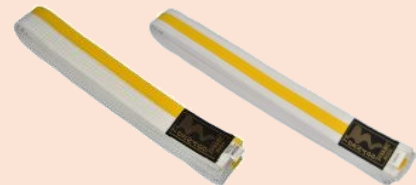

Beschreibung

- Hersteller: Phoenix
- Material: 65% Polyester und 35% Baumwolle
- 8-fach gesteppt
- feste Farbe (nur Handwäsche kalt, dann kein Abfärben)
- 1-farbig
- 2-farbige Gürtel gibt es in 2 Ausführungen
  - o Variante 1 mittig geteilt
  - o Variante 2 mit Mittelstreifen
  - o Preis ab 9,00 €